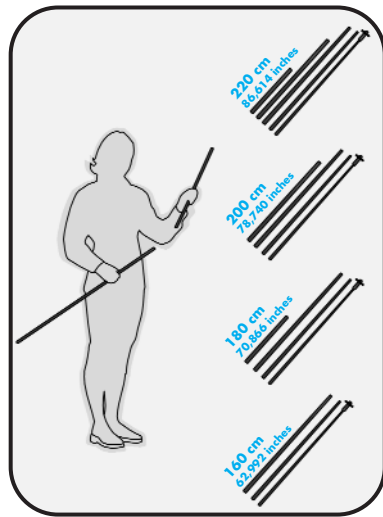

Chronoexpo

2

VISUEL / VISUAL

RECTO / SIMPLE FACE

RECTO-VERSO / DOUBLE FACE

CIMAISE / CYMAISA

ÉCLAIRAGE / LIGHT