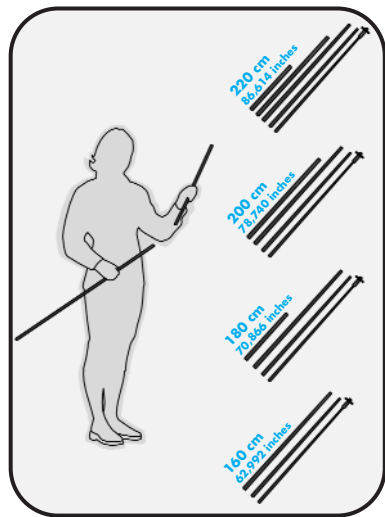

Chronoexpo

2

VISUEL / VISUAL

RECTO / SIMPLE FACE

RECTO-VERSO / DOUBLE FACE

CIMAISE / CYMAISA

ÉCLAIRAGE / LIGHT